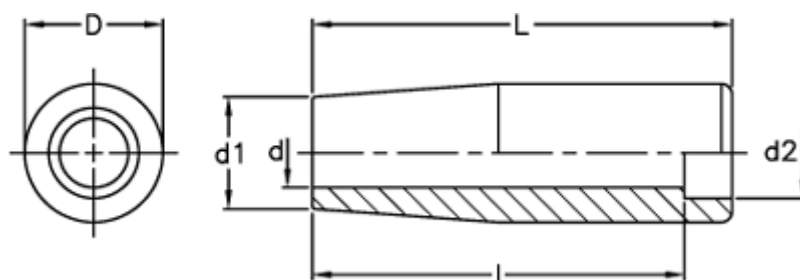

Varenummer: 2304022401

Beskrivelse: E+G Cylindergreb m/gennemgående boring  
I.281/50

## Mål

d = 10

D = 21

d1 = 17

d2 = 14

l = 43

L = 50